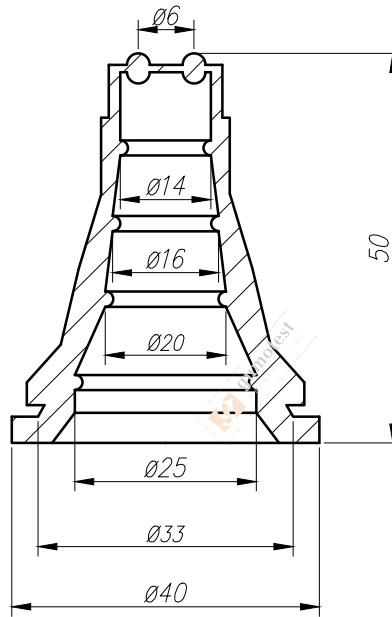

gumotest
FABRYKA GUMY

GUMOTEST Zbigniew Kawatek
Mazańcowice 57
43-365 Mazańcowice
Phone: +48 33 815-62-19
Website: www.gumotest.pl
E-mail: biuro@gumotest.pl

Uszcz. przepustu kablowego Ø6-Ø25

Skala

1:1

Nr rys.

1-01-01

Wersja

1.0

Data

25/11/2016

Format

A4