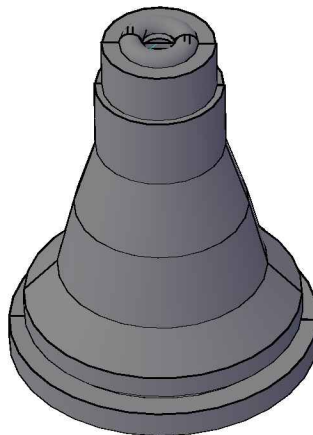

gumotest
FABRYKA GUMY

GUMOTEST Zbigniew Kawatek
Mazańcowice 57
43-365 Mazańcowice
Phone: +48 33 815-62-19
Website: www.gumotest.pl
E-mail: biuro@gumotest.pl

Uszcz. przepustu kablowego Ø6-Ø25

Skala

1:1

Nr rys.

1-01-01

Wersja

1.0

Data

25/11/2016

Format

A4